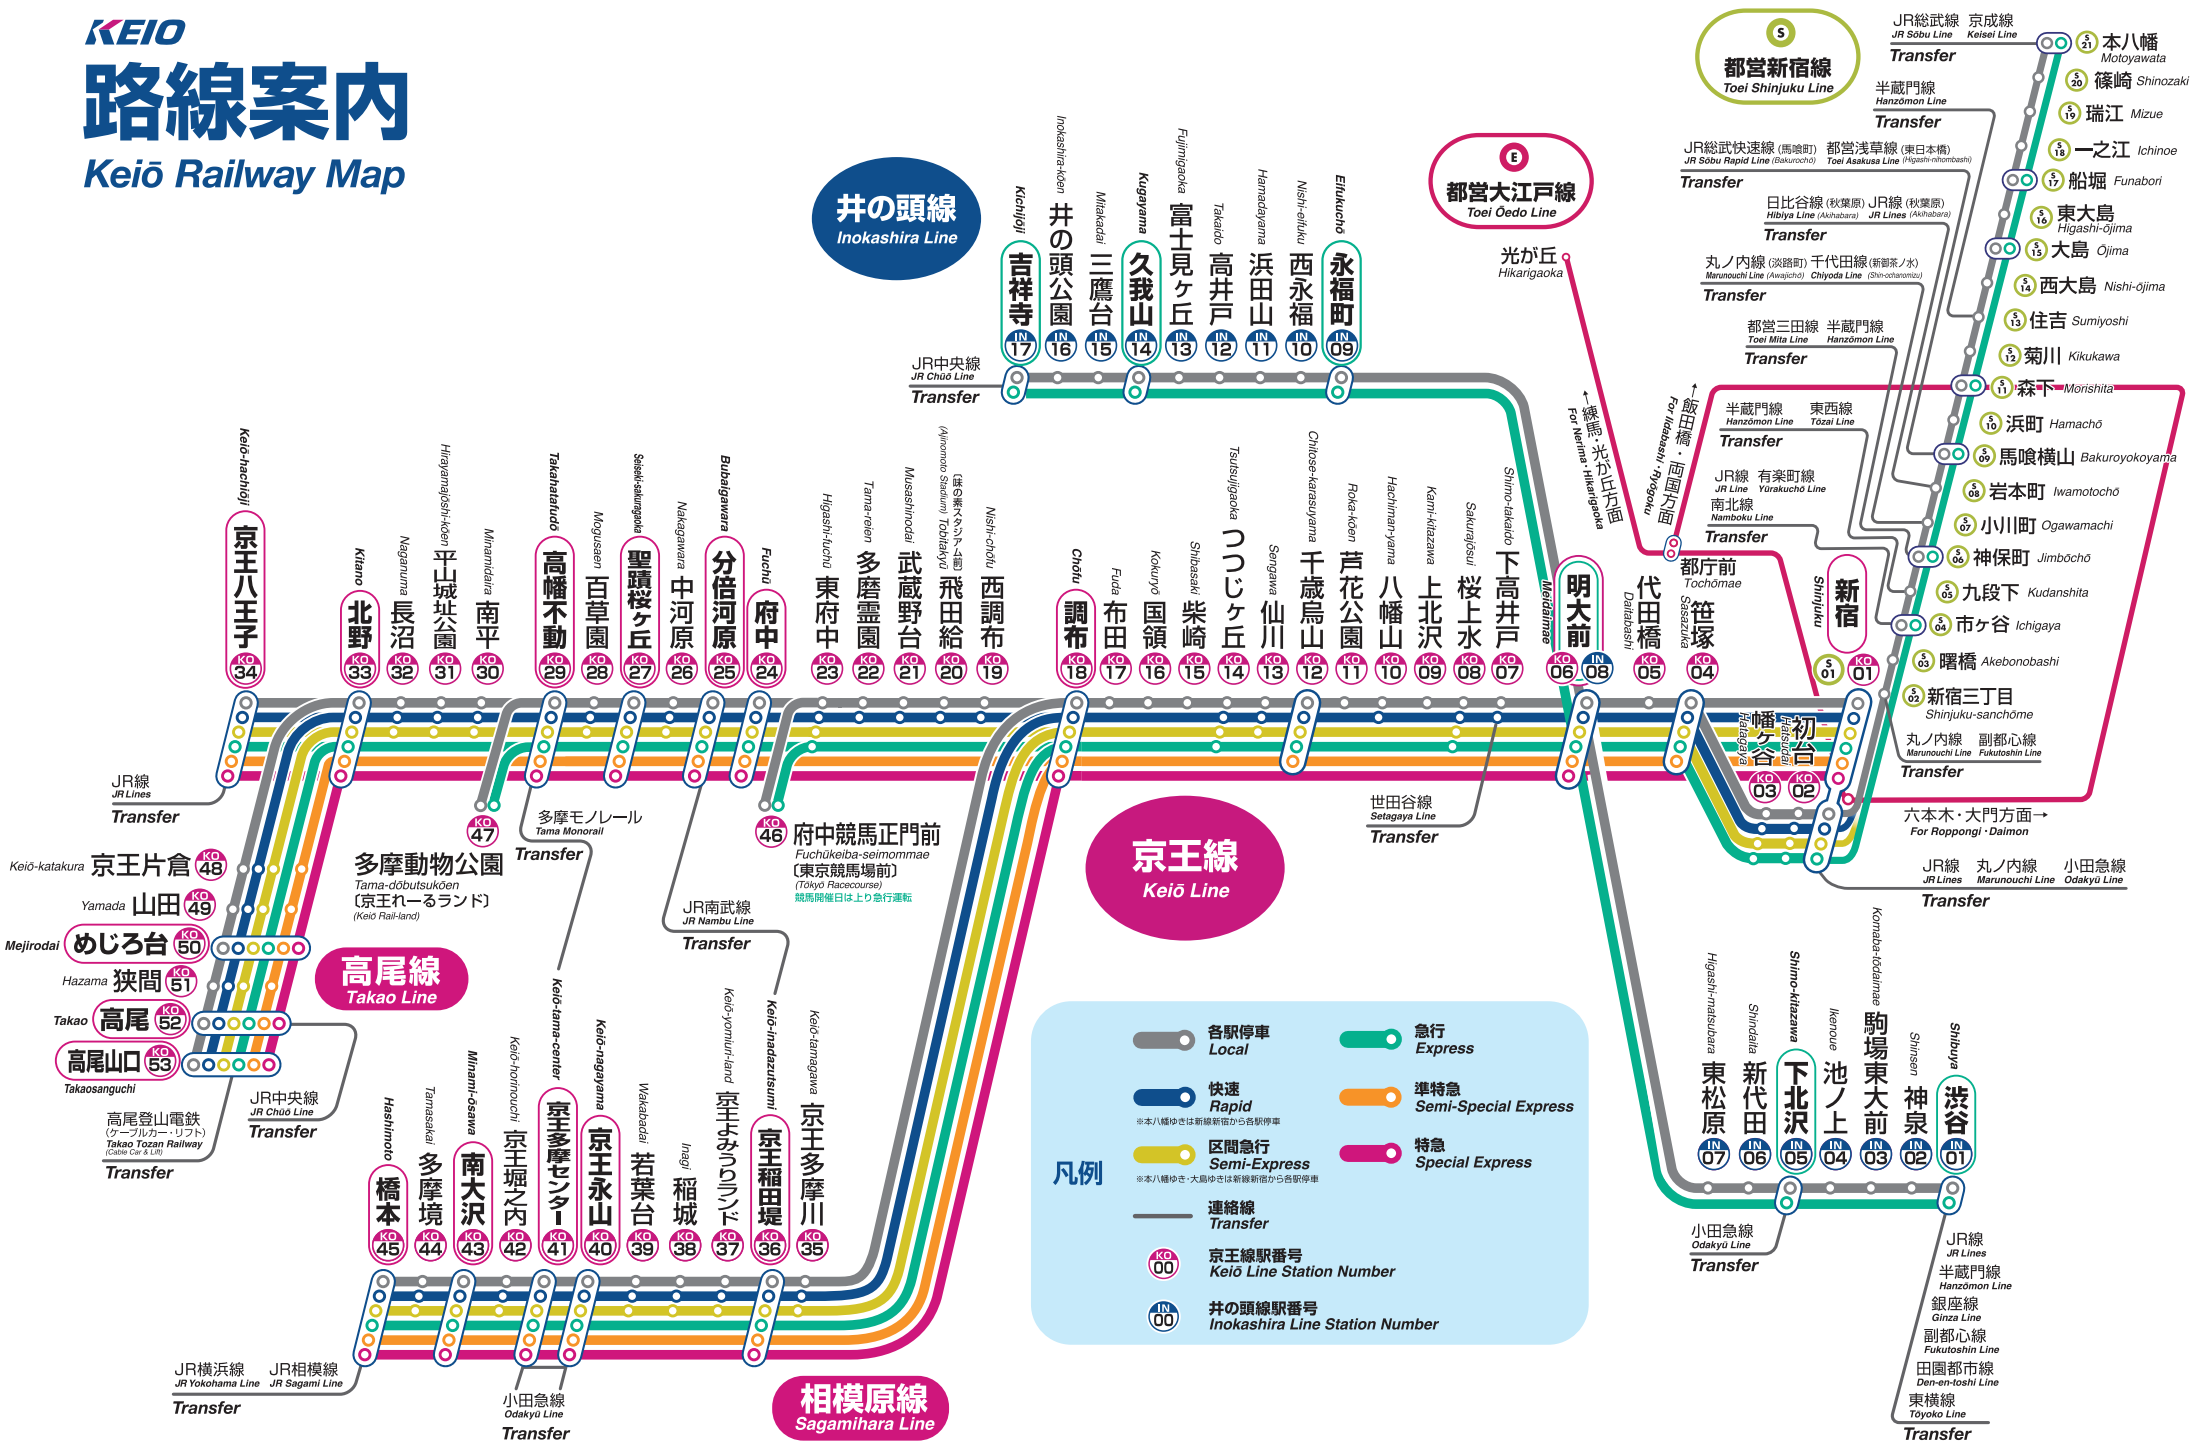

# 路線案内

### 井の頭線 Inokashira Line

### 都営大江戸線 Toei Oedo Line

### 相模原線 Sagami Line